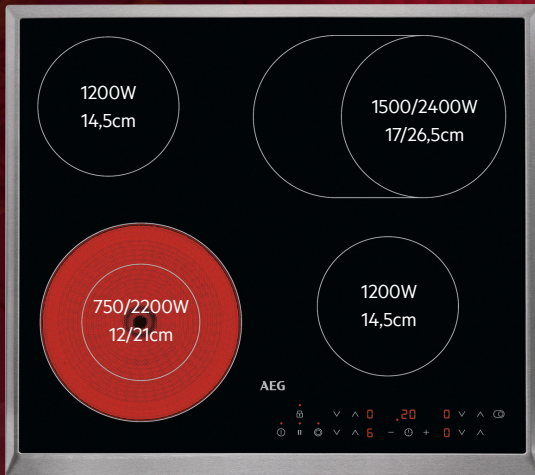

# TABLES DE CUISSON VITROCERAMIQUE 60cm

Série 3000

HK634060XB

Cadre Inox

Dimensions d'encastrement (HxLxP) : 38x560x490

Dimensions (LxP) en mm: 576x516

449€

Dimensions d'encastrement  
(HxLxP) : 590x560x550

749€

Série 5000 **A++** **A++**

**OU5PB40SK**

Capacité : 72 Litres  
9 fonctions de cuisson  
Recettes intégrées  
Température 30°C - 300°C  
Puissance du grill : 2300 W