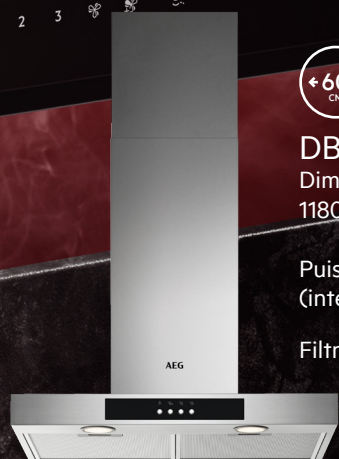

HOTTES CHEMINÉES

Existe en
90cm
DVE5961HB
689€

DVE5661HB
Dimensions (HxLxP) :
953x598x396,4

Hob to Hood

Puissance d'aspiration
(intensive/max/min.) :
710/575/320 m³/h

Puissance d'aspiration en
recirculation (intensive/max/min.) :
520/500/330 m³/h

Filtre à charbon MCFB78ST (35€)

665€

AEG
EcoLine

DBB4651M
Dimensions (HxLxP) :
1180x598x450

Puissance d'aspiration
(intensive/min.) : 600/200 m³/h

Filtre à charbon ECFB01ST (44€)

549€

DBB3951M
Dimensions (HxLxP) :
1180x898x450

Puissance d'aspiration
(intensive/min.) : 600/295 m³/h

Puissance d'aspiration en
recirculation (intensive/min.) :
415/250 m³/h

Filtre à charbon ECFB01ST

499€

HOTTES TÉLESCOPIQUES

SCHEMA
TECHNIQUE

599€

DPE5960M
Dimensions (HxLxP) :
395x898x300

Puissance d'aspiration
(max/min.) : 660/235 m³/h

Puissance d'aspiration en
recirculation (max/min.) :
495/205 m³/h

Filtre à charbon MCFB82ST
(45€)

SCHEMA
TECHNIQUE

569€

DPE5660M
Dimensions (HxLxP) :
395x598x300

Puissance d'aspiration
(max/min.) : 660/235 m³/h

Puissance d'aspiration en
recirculation (max/min.) :
495/205 m³/h

Filtre à charbon MCFB82ST
(45€)

SCHEMA
TECHNIQUE

269€

DPB3622S
Dimensions (HxLxP) :
179x598x284

Puissance d'aspiration
(max/min.) : 330/150 m³/h

Puissance d'aspiration en
recirculation (max/min.) :
215/105 m³/h

Filtre à charbon ECFB03ST
(44€)

GROUPE D'ASPIRATION

249€

DGB2531M
Dimensions (HxLxP) :
245x520x285

Puissance d'aspiration
(max/min.) : 440/195 m³/h

Puissance d'aspiration
en recirculation (max/min.) :
255/105 m³/h

Filtre à charbon ECFB02ST (49€)