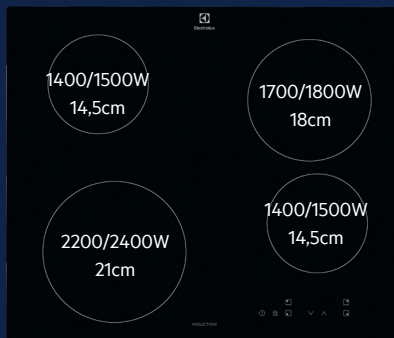

TABLE INDUCTION 60cm

Série 300

KIB60420CK

Bords arrondis
Dimensions d'encastrement
(HxLxP) : 48x560x490
Dimensions (LxP) en mm:
590x520

479€