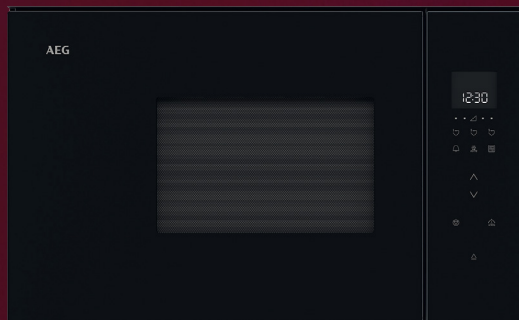

MICRO-ONDES

36cm

Série 6000

NMB6G171SB

659€

Capacité : 16.8 Litres
Puissance : 800 Watts, 5 niveaux
Grill : 800 Watts
Plateau tournant : 272mm, Verre
Dimensions d'encastrement (HxLxP) : 360x562x300
Accessoires inclus : Grille, Steam Cooking Set