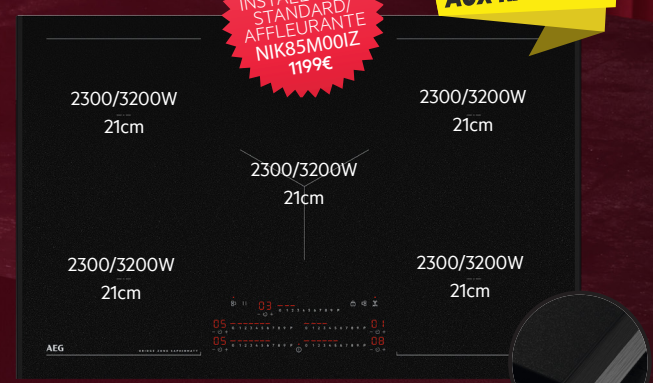

Série 6000 SAPHIRMATT

NIK85M00AZ

Bords latéraux Alu
MaxiSense, Hob²Hood, Double fonction bridge
Dimensions d'encastrement (HxLxP): 44x750x490
Dimensions (LxP) : 800x520

1199€

Existe avec
CADRE INOX
TO84IB0BFB
849€