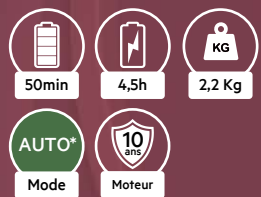

## VX8 VX82-1-2MG

Brosse OneGo  
Power Clean pour  
sols durs et tapis.  
Fonction Smart):  
adapte son  
aspiration en fonction  
du type de sol.  
12 mètres de rayon  
d'action.

Produit avec 55% de  
plastique recyclé.

249€\*\*

**229€**

\*d'une valeur de 29.99€

## ULTIMATE 7000 AP71UB14DB

Produit avec 60%  
de plastique recyclé.

Brosse LED  
Fixation murale.

399€\*\*

**319€**