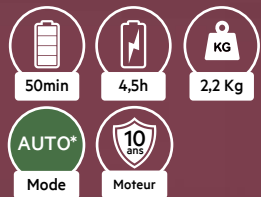

ULTIMATE 7000 AP71A142XN

Produit avec 60%
de plastique recyclé.

Station de charge au sol.

Brosse motorisée
UltimatePower
Brosse pour parquet
UltimatePower
avec LED

429€**

389€