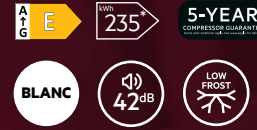

CONGÉLATEURS BAHUT 112cm

AHB531E1LW

Dimensions (HxLxP) en mm : 845x1120x700
Contenu net : 308 L

Eclairage intérieur, 3 paniers, 4 roulettes

609€