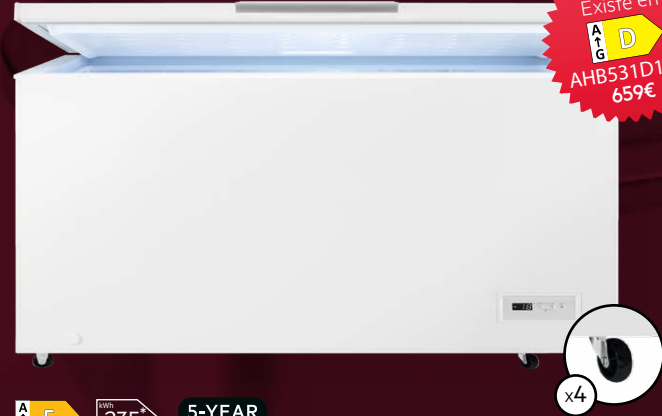

CONGÉLATEURS BAHUT 112cm

AHB531E1LW

Dimensions (HxLxP) en mm : 845x1120x700
Contenu net : 308 L

Eclairage intérieur, 3 paniers, 4 roulettes

609€