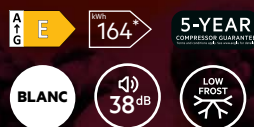

85cm

LowFrost
ATB48E1AW

Dimensions (HxLxP) en mm :
845x560x575

Contenu net : 85 L

LowFrost

395€